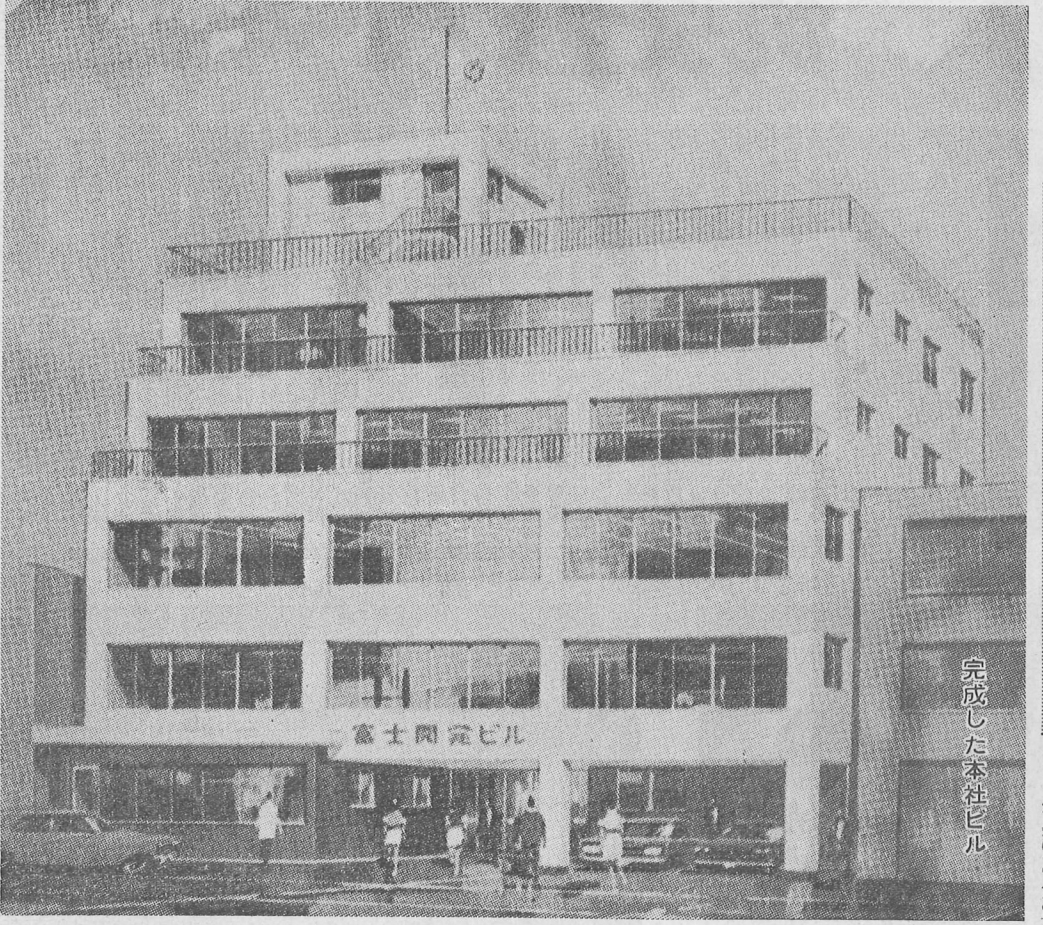

発行所 株式会社 富士開発
本社 横浜市戸塚区戸塚町5970番地
九州支店 福岡市博多区東1-1-35
印刷 小尾 流

富士開発ニュース

本社ビル日出度く落成

完成した本社ビル

社業躍進の一途辿る

地域開発に大きく貢献

富士開発株式会社の全社員が本年迎えたのは、創業12周年の節目である。この節目に、本社ビルが落成し、三月二十一日、落成式を挙げて、落成式を挙げて、落成式を挙げて...

機能性豊かな近代ビル

小尾流社長

当社は、機能性豊かな近代ビルを、この地域に建設することを第一と、美しさと機能性を兼ね備えた近代ビルを建設する...

Table with 2 columns: Item (資本金, 創業, 本社, 九州支店, 営業項目, 役員, 主な取引金融機関) and Value/Details.

衷心より御礼を

代表取締役 小尾 流

成功した九州進出

福岡周辺で実績あげる

モダンな設計の当社分譲住宅