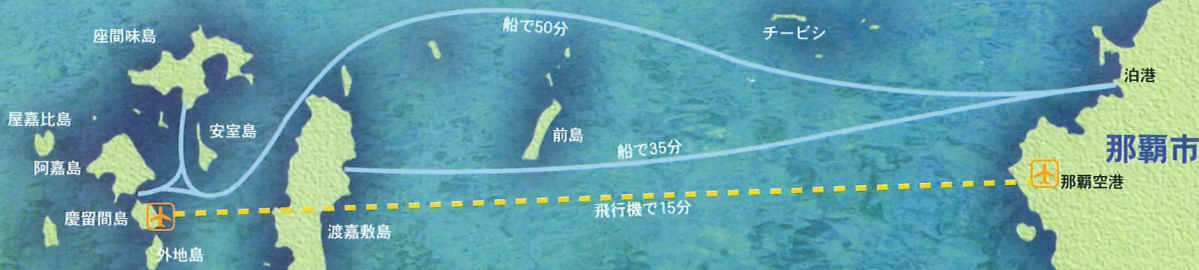

ようこそ、
魅惑の島「沖縄」へ

体験型! 周遊観光地

那覇(空港及びDFS)から車で約30分
恩納リゾートエリアから車で約40分

沖縄県ホテル旅館生活衛生同業組合員名簿

●組合事務局/(理事長)宮里一郎 (専務理事)大城吉永 (事務局長)吉里和子
〒900-0035 那覇市通堂町2-1 TEL098-861-4166 FAX098-868-8568 ■総和室数:1,874/総洋室数:15,198/総収容人員/43,937 (2005年1月現在)