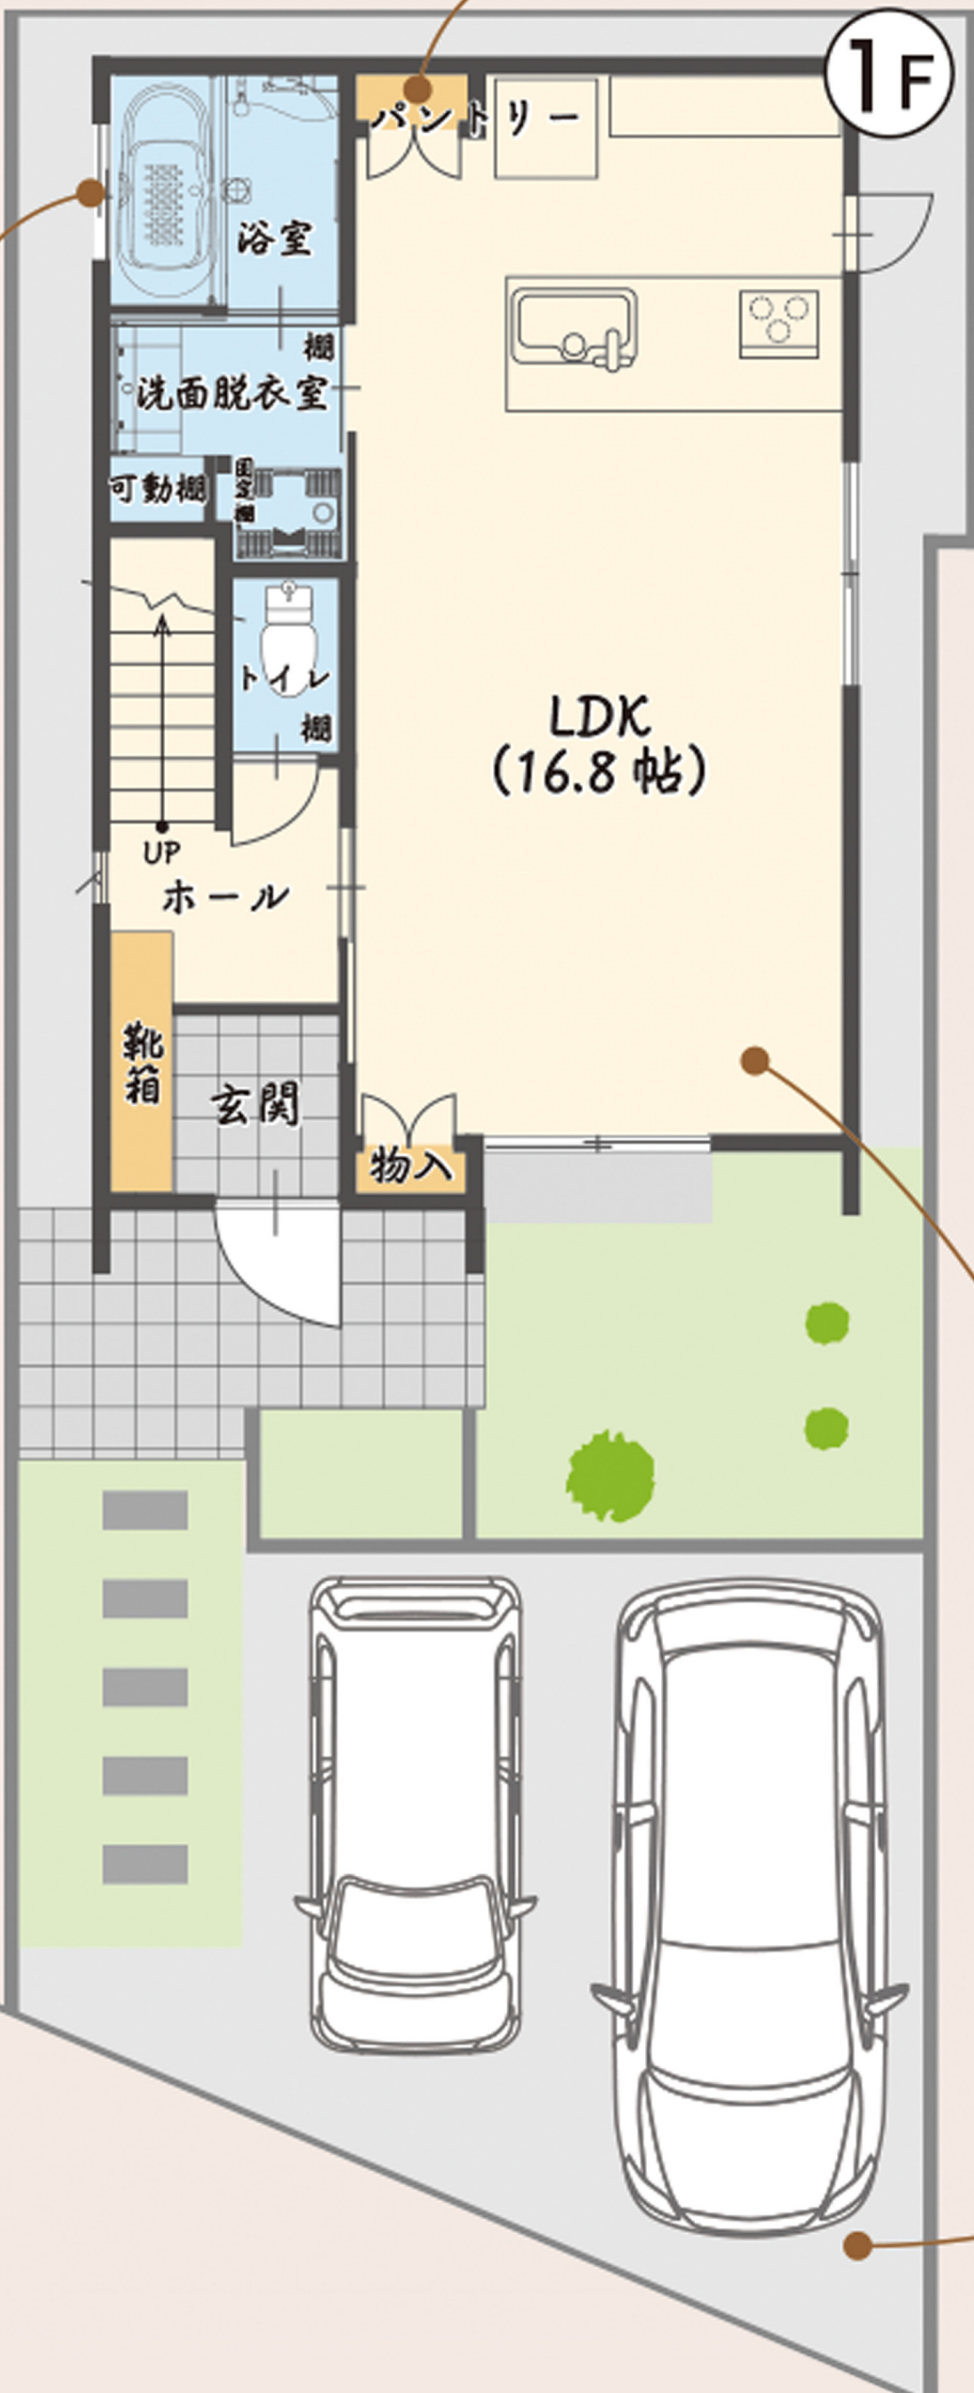

なにかと便利なパントリー

1F

2F

浴室の窓にはルーバーを設置

各部屋可動棚付クローゼット

南向きで明るい立地!

駐車スペース (2台)