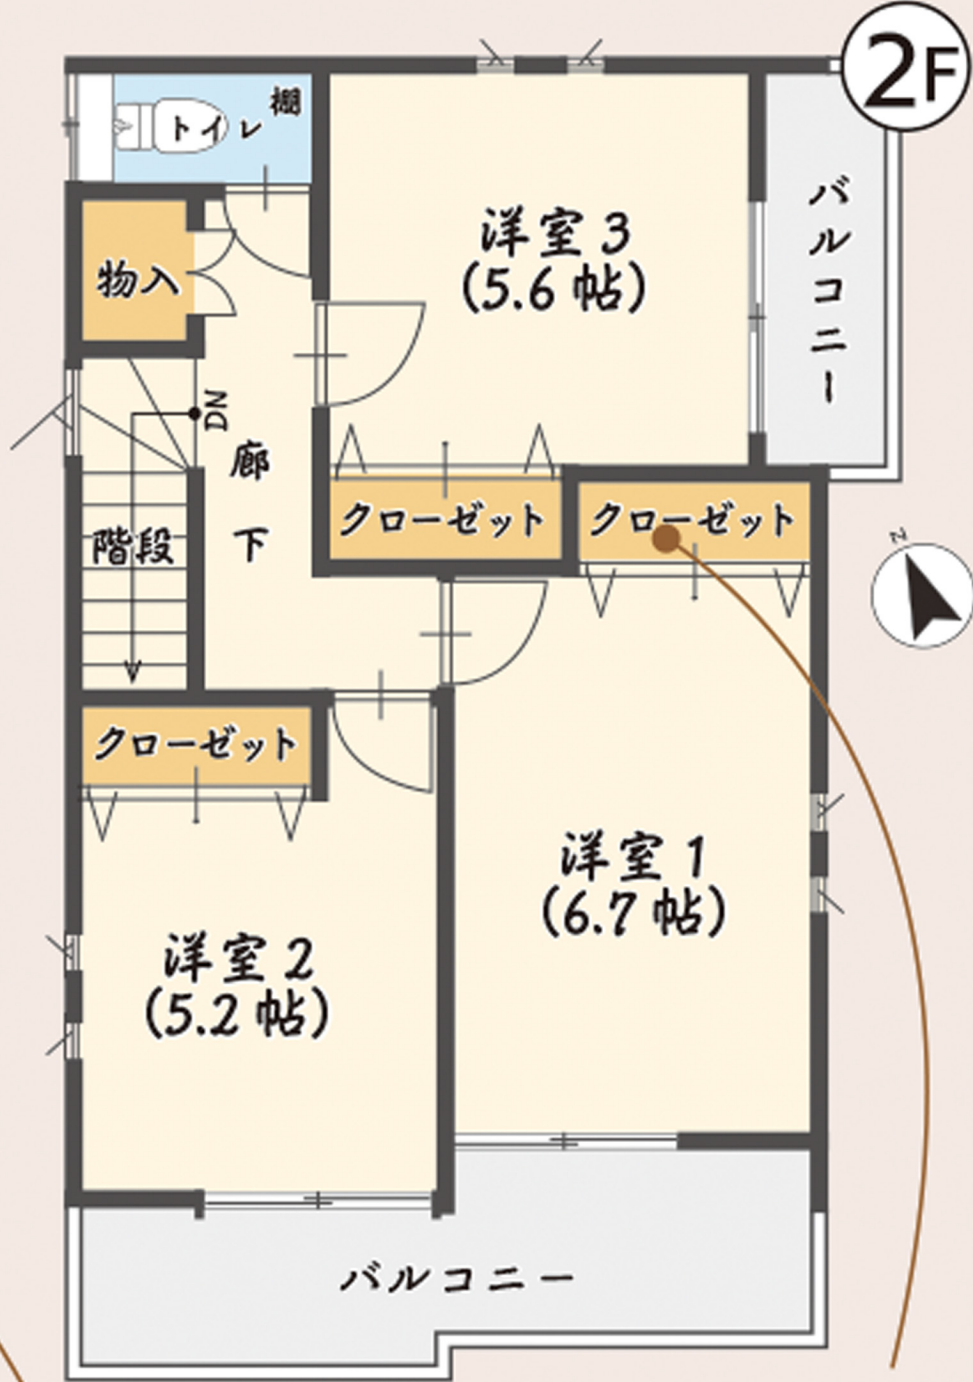

なにかと便利なパントリー

1F

2F

浴室の窓にはルーバーを設置

各部屋可動棚付クローゼット

南向きで明るい立地!

駐車スペース (2台)